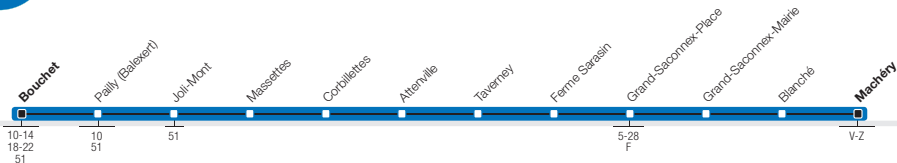

53

→ Bouchet – Grand-Saconnex
→ **Machéry**