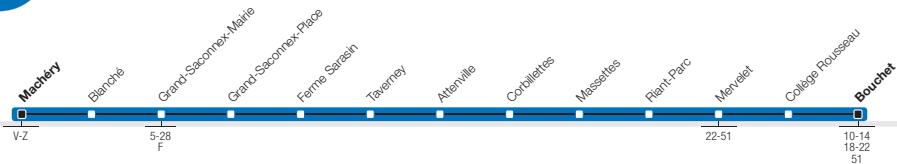

→ **Samedi Direction Bossy**

Chavannes-des-Bois	6:19	7:23	8:23	9:23	10:23	11:23	12:23	13:23	14:23	15:23	16:40	17:40	18:40	19:40						
Sauverny-Douane	6:22	7:26	8:26	9:26	10:26	11:26	12:26	13:26	14:26	15:26	16:43	17:43	18:43	19:43						
Collège du Léman	6:26	7:30	8:30	9:30	10:30	11:30	12:30	13:30	14:30	15:30	16:47	17:47	18:47	19:47						
Versoix-Gare	6:30	7:34	8:34	9:34	10:34	11:34	12:34	13:34	14:34	15:34	16:51	17:51	18:51	19:51						
Colombières	6:31	7:35	8:35	9:35	10:35	11:35	12:35	13:35	14:35	15:35	16:52	17:52	18:52	19:52						
Richelien	6:34	7:38	8:38	9:38	10:38	11:38	12:38	13:38	14:38	15:38	16:55	17:55	18:55	19:55						
Collex-Ecole	6:37	7:41	8:41	9:41	10:41	11:41	12:41	13:41	14:41	15:41	16:58	17:58	18:58	19:58						
Bossy	6:40	7:44	8:44	9:44	10:44	11:44	12:44	13:44	14:44	15:44	17:01	18:01	19:01	20:01						

53

→ Bouchet – Grand-Saconnex
→ **Machéry**

53

→ Machéry – Grand-Saconnex
→ **Bouchet**

→ **Lundi-Vendredi Direction Machéry**

Bouchet	6:36	6:56	7:16	7:39	7:58	8:15	8:34	9:15	10:15	10:55	11:38	11:56	12:13	12:30	12:47	13:05	13:26	13:45	14:02	14:32	15:13	15:48	16:12	16:32
Joli-Mont	6:39	6:59	7:19	7:42	8:01	8:18	8:37	9:18	10:18	10:58	11:42	12:00	12:17	12:34	12:51	13:09	13:30	13:49	14:06	14:36	15:17	15:52	16:16	16:36
Corbillettes	6:41	7:01	7:21	7:45	8:04	8:21	8:40	9:21	10:20	11:00	11:44	12:02	12:19	12:36	12:53	13:11	13:32	13:51	14:08	14:38	15:19	15:54	16:19	16:39
Grand-Saconnex-Place	6:44	7:06	7:26	7:50	8:09	8:26	8:44	9:25	10:25	11:05	11:49	12:06	12:23	12:40	12:57	13:15	13:36	13:55	14:12	14:43	15:24	15:59	16:23	16:43
Machéry	6:47	7:09	7:29	7:53	8:12	8:29	8:48	9:28	10:28	11:08	11:52	12:10	12:27	12:44	13:01	13:19	13:40	13:59	14:16	14:46	15:27	16:02	16:27	16:47