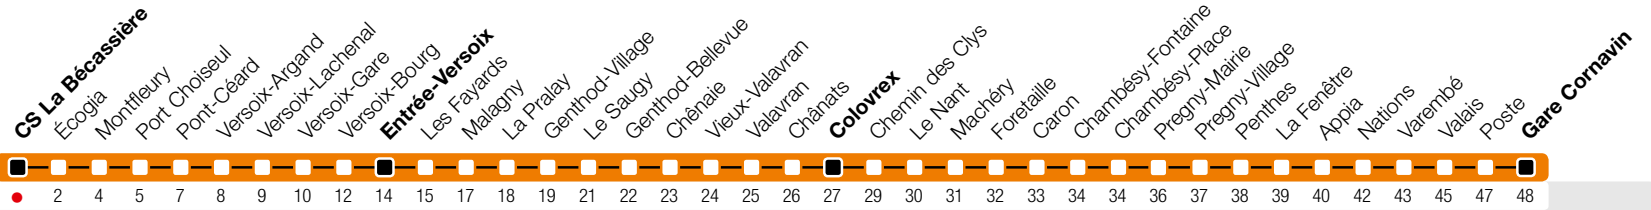

# CS La Bécassière

Zone 10

m.tpg.ch

Entrée Versoix/Colovrex/Gare Cornavin

**Horaire valable du 11 décembre 2016 au 9 décembre 2017**

## Horaire Normal et Vacances

HORAIRE DIMANCHE: le 25 décembre 2016, le 1er janvier 2017, les 14 et 17 avril 2017, le 25 mai 2017, le 5 juin 2017, le 1er août 2017, le 7 septembre 2017.

<sup>a</sup> Arrêts desservis jusqu'à Entrée-Versoix.  
<sup>b</sup> Voyage en correspondance à Colovrex (terminus) avec la ligne Z direction Gare Cornavin.