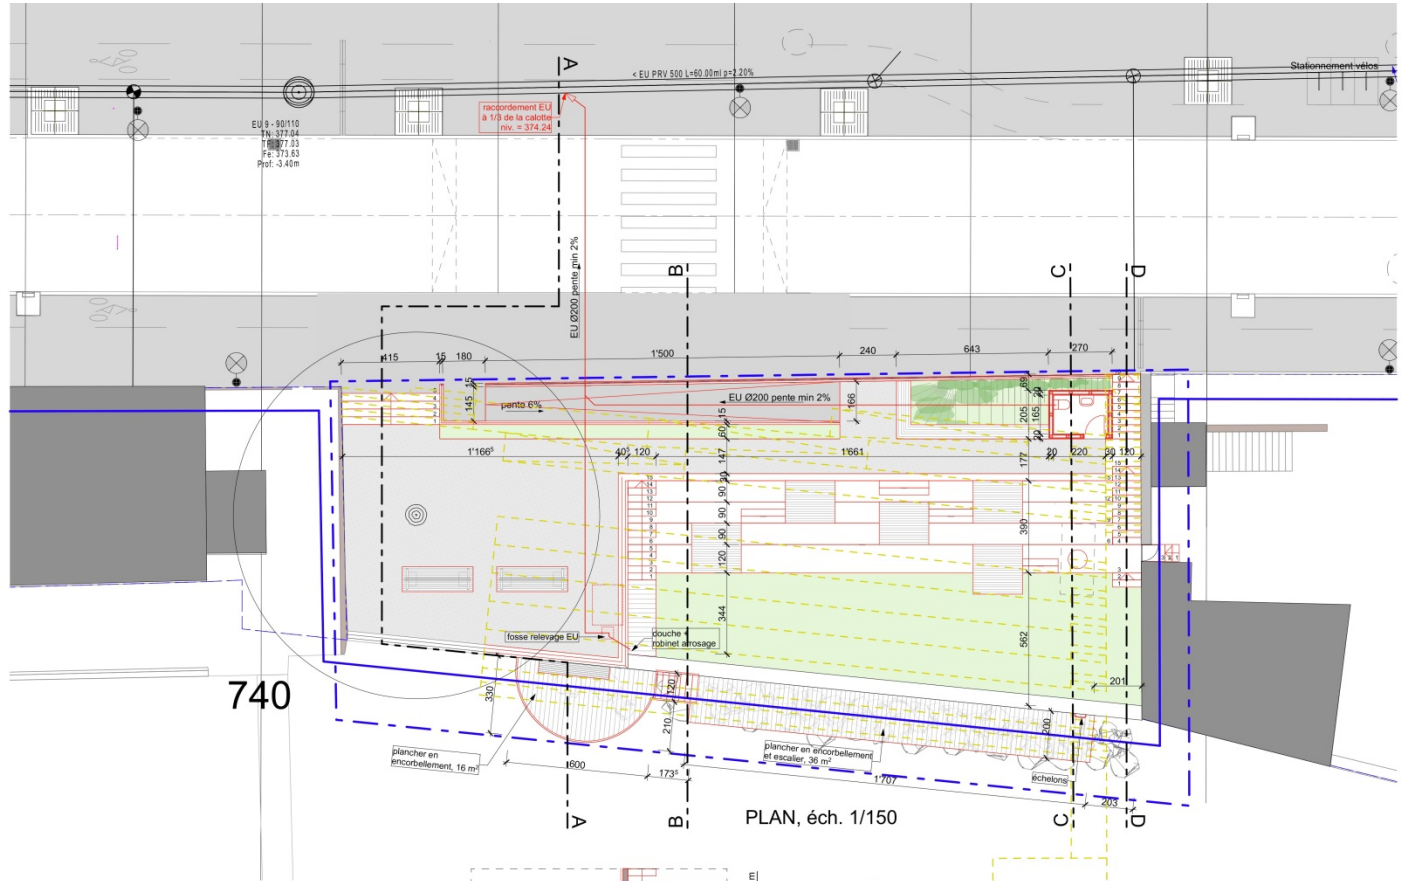

GOTAØ350 Led:
Herzog & de Meuron

Fontaine

19.12.2018 AO/SR
07.06.2019 (maj)

Anciens bains

- Périmètre DD 105501-4, en force
- Limite d'intervention de l'APA (parcelle 1351)
- Place à aménager (surface perméable, concassé)
- Rampe PMR (béton désactivé)
- Surface engazonnée ou prairie
- Gradins et escaliers (béton)
- Plancher bois et balcon en encorbellement
- Bancs et placets
- À titre indicatif (aménagement route de Suisse)
 - Chaussée
 - Trottoir mixte piétons / 2 roues (béton désactivé)
 - Arborisation existante (selon relevé géomètre)

- **Depuis la rte de Suisse quelques marches d'escaliers ainsi qu'une rampe accessible aux personnes à mobilité réduite conduit à un 1^{er} niveau se situant au pied de l'arbre existant. A cette hauteur, nous trouverons des WC**
- **A partir de là, des gradins permettront de s'installer et conduiront à un parterre engazonné. De là, les personnes voulant approcher le lac ou se baigner auront la possibilité de rejoindre un platelage qui couvrira les enrochement actuels. Une douche (eau froide) permettra de se prémunir des puces de canard**
- **Enfin ceux qui préfèreront contempler le lac d'un peu plus haut pourront rejoindre le balcon**