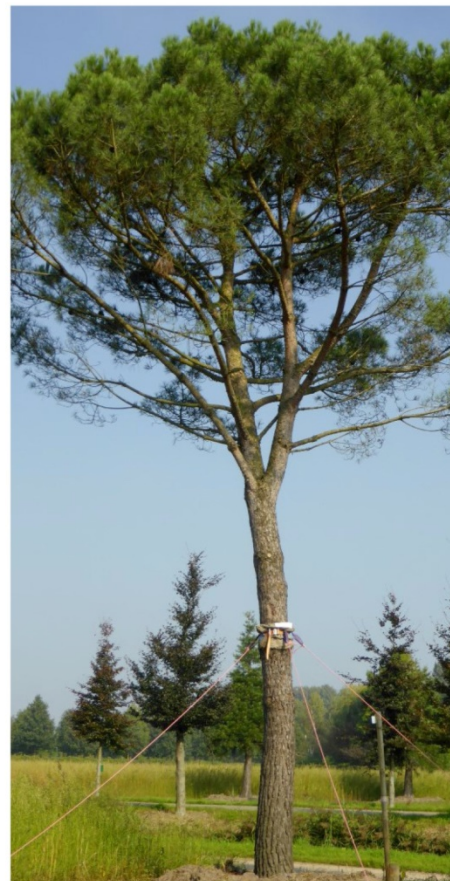

L'arbre emblématique de la Place Louis Simond

 *Platanus x hispanica*
Platan commun

Complément d'arbres de la Place Louis Simond

 *Zelkova carpinifolia*
Orme de Sibirie

GILBERT HENCHOZ			
Echelle	1/300e	Date	12.06.2019
Code dossier	SUI100	Dessinateur	FC
N° de plan	33	Plan	23
Indice	Date	Dessinateur	Vérification
E	18.04.2019	SP	FC
F	12.06.2019	FC	FC

Route de Suisse Aménagement place du Bourg Commune de Versoix	
Plan de plantation	
	Modifications Changement des essences Changement des essences

L'arbre emblématique de la Place du Bourg

Proposition 1

Nom latin : *Pinus nigra*
Nom français : Pin noir d'Autriche
Hauteur adulte : 20/25 m
Floraison : insignifiante
Couleur : insignifiante