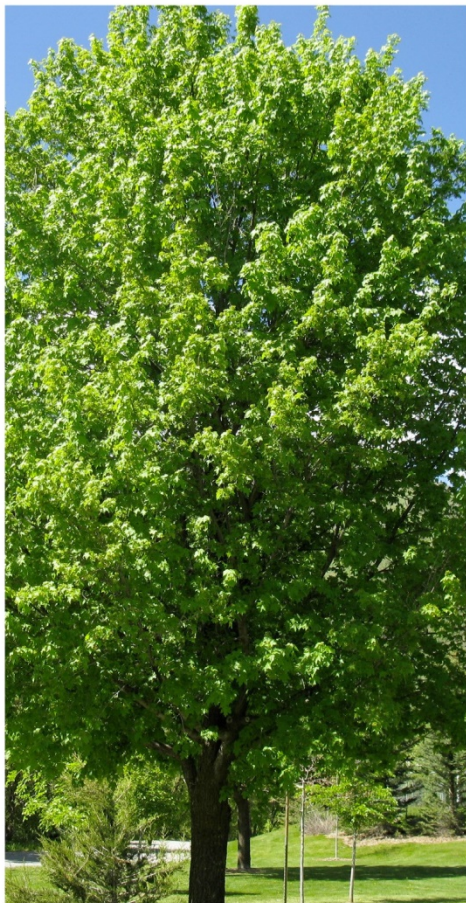

Route de Suisse Aménagement place du Bourg Commune de Versoix	
Plan de plantation	
	Modifications Changement des essences Changement des essences

L'arbre emblématique de la Place du Bourg

Proposition 1

Nom latin : *Pinus nigra*
Nom français : Pin noir d'Autriche
Hauteur adulte : 20/25 m
Floraison : insignifiante
Couleur : insignifiante

Proposition 2

Nom latin : *Pinus pinea*
Nom français : Pin parasol
Hauteur adulte : 25 m
Floraison : insignifiante
Couleur : insignifiante

Les arbres de la Place du Bourg

Nom latin : *Acer campestre*
Nom français : Erable champêtre
Hauteur adulte : 5 à 15 m
Floraison : Avril
Couleur : Jaune verdâtre