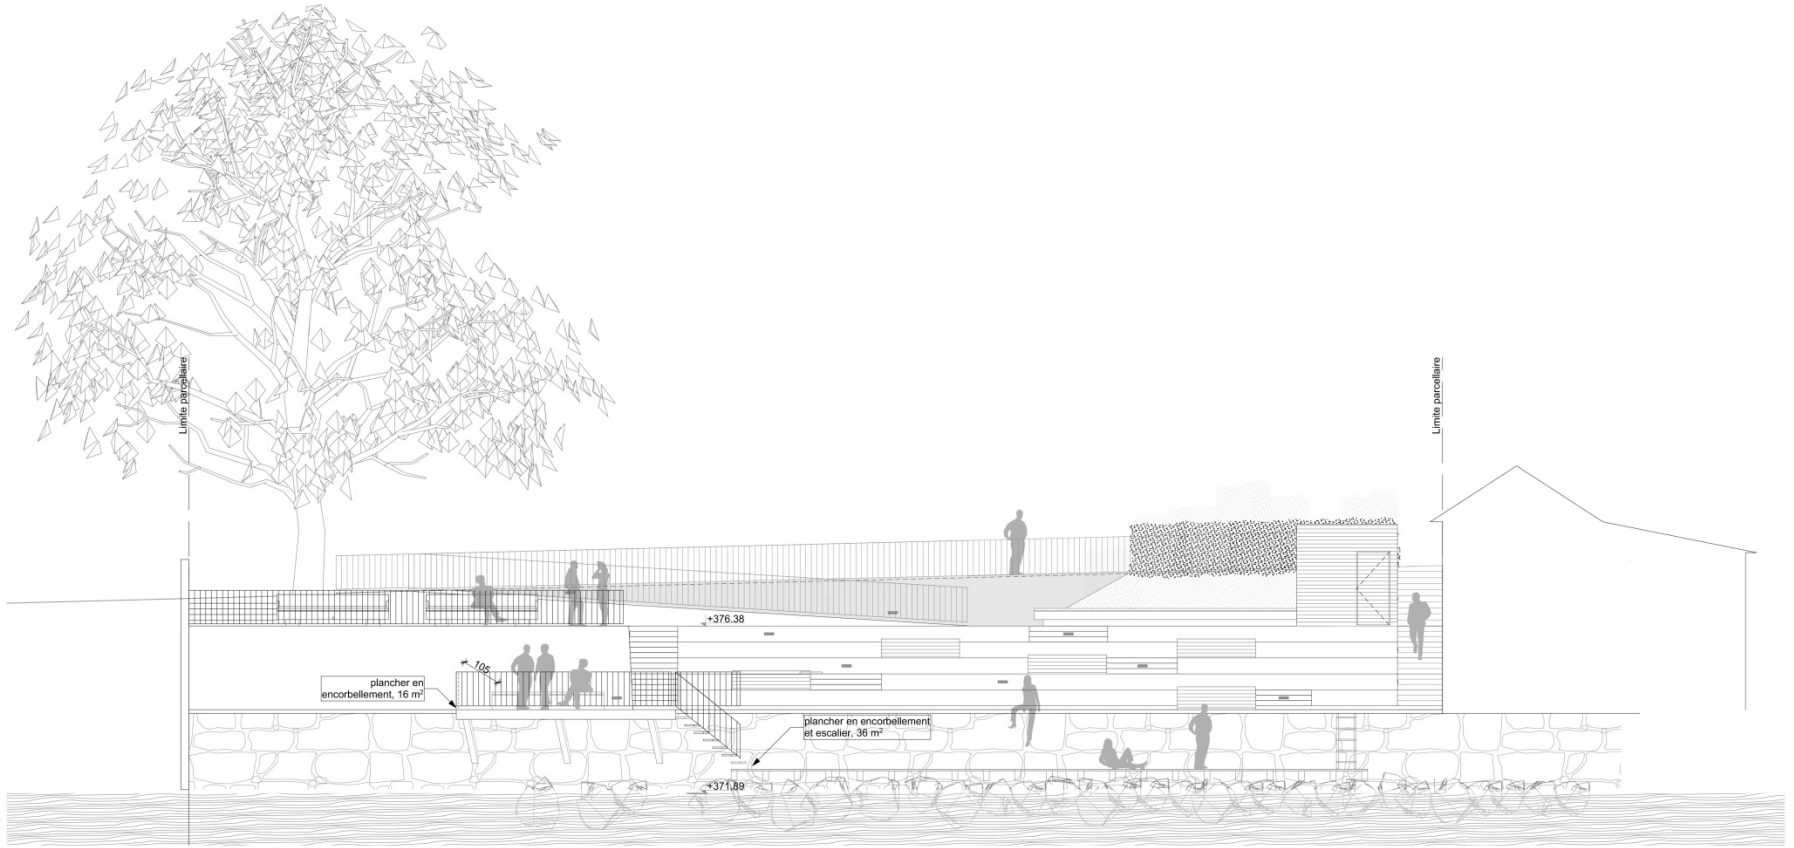

Complément d'arbres de la Place Louis Simond

Nom latin : *Zelkova carpinifolia*
Nom français : Orme de Sibérie
Hauteur adulte : 25 m
Floraison : Avril
Couleur : Vert

Eclairage public

GOTAØ250 Led:
Herzog & de Meuron

GOTAØ350 Led:
Herzog & de Meuron

Fontaine

19.12.2018 AO/SR
07.06.2019 (maj)

Anciens bains

- Périmètre DD 105501-4, en force
- Limite d'intervention de l'APA (parcelle 1351)
- Place à aménager (surface perméable, concassé)
- Rampe PMR (béton désactivé)
- Surface engazonnée ou prairie
- Gradins et escaliers (béton)
- Plancher bois et balcon en encorbellement
- Bancs et placets
- À titre indicatif (aménagement route de Suisse)
 - Chaussée
 - Trottoir mixte piétons / 2 roues (béton désactivé)
 - Arborisation existante (selon relevé géomètre)

- **Depuis la rte de Suisse quelques marches d'escaliers ainsi qu'une rampe accessible aux personnes à mobilité réduite conduit à un 1^{er} niveau se situant au pied de l'arbre existant. A cette hauteur, nous trouverons des WC**
- **A partir de là, des gradins permettront de s'installer et conduiront à un parterre engazonné. De là, les personnes voulant approcher le lac ou se baigner auront la possibilité de rejoindre un platelage qui couvrira les enrochement actuels. Une douche (eau froide) permettra de se prémunir des puces de canard**
- **Enfin ceux qui préfèreront contempler le lac d'un peu plus haut pourront rejoindre le balcon**