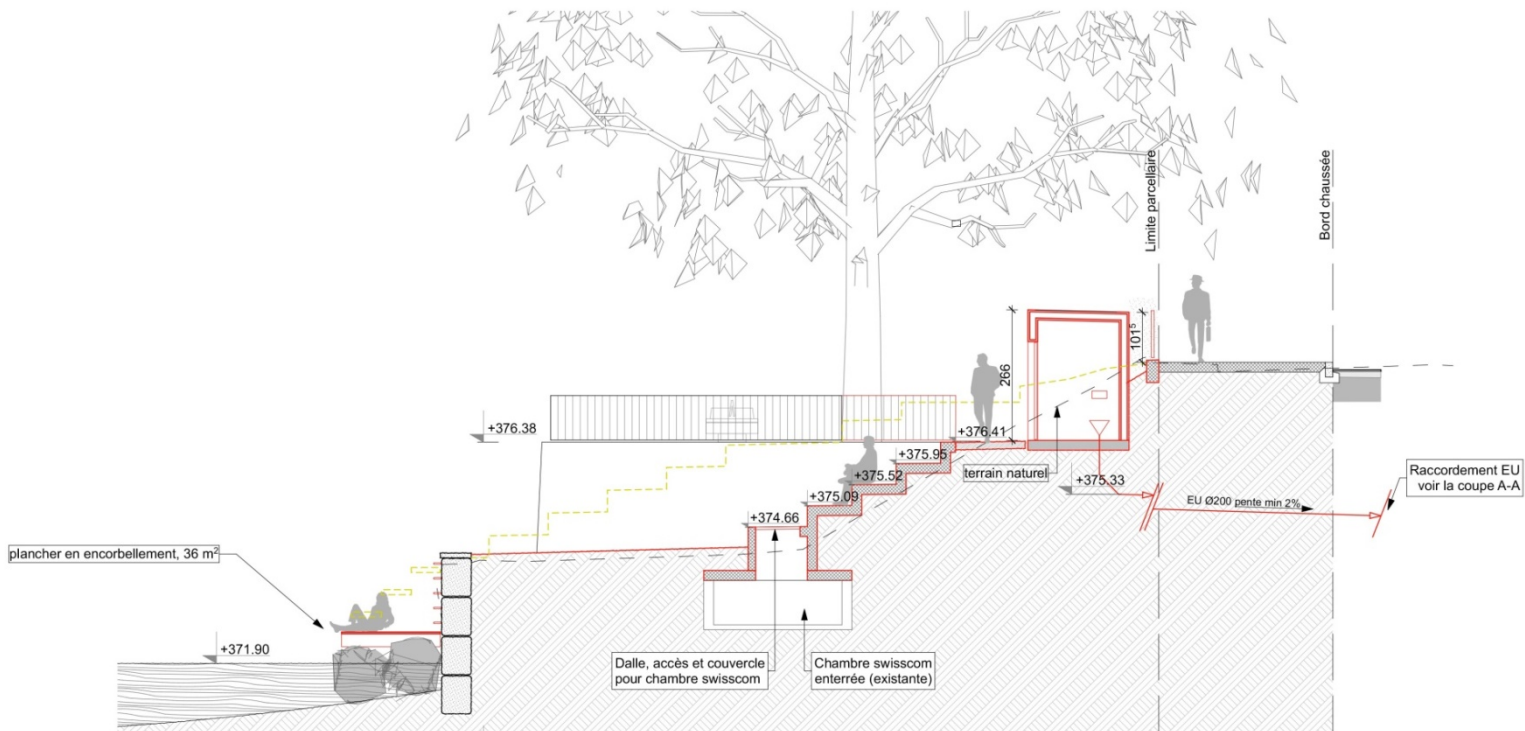

GOTAØ350 Led:
Herzog & de Meuron

Fontaine

19.12.2018 AO/SR
07.06.2019 (maj)

Anciens bains

- Périmètre DD 105501-4, en force
- Limite d'intervention de l'APA (parcelle 1351)
- Place à aménager (surface perméable, concassé)
- Rampe PMR (béton désactivé)
- Surface engazonnée ou prairie
- Gradins et escaliers (béton)
- Plancher bois et balcon en encorbellement
- Bancs et placets
- À titre indicatif (aménagement route de Suisse)
 - Chaussée
 - Trottoir mixte piétons / 2 roues (béton désactivé)
 - Arborisation existante (selon relevé géomètre)

- **Depuis la rte de Suisse quelques marches d'escaliers ainsi qu'une rampe accessible aux personnes à mobilité réduite conduit à un 1^{er} niveau se situant au pied de l'arbre existant. A cette hauteur, nous trouverons des WC**
- **A partir de là, des gradins permettront de s'installer et conduiront à un parterre engazonné. De là, les personnes voulant approcher le lac ou se baigner auront la possibilité de rejoindre un platelage qui couvrira les enrochement actuels. Une douche (eau froide) permettra de se prémunir des puces de canard**
- **Enfin ceux qui préfèreront contempler le lac d'un peu plus haut pourront rejoindre le balcon**

VUE DU LAC

COUPE A-A

COUPE B-B

COUPE C-C

Merci de votre attention

Questions