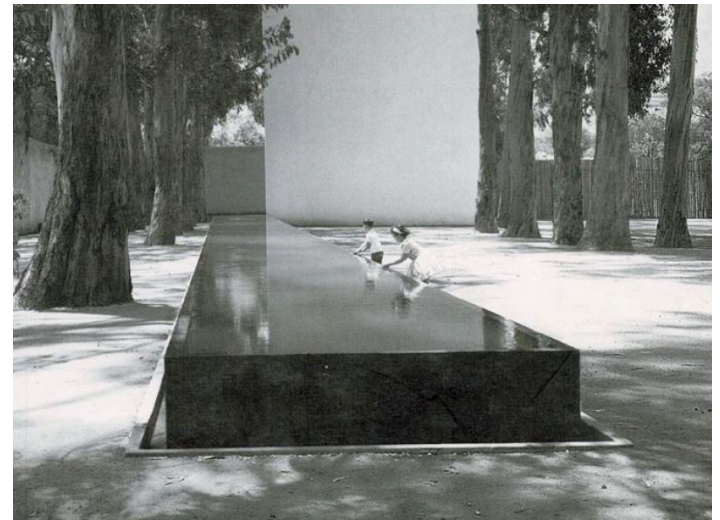

Fontaine

19.12.2018 AO/SR
07.06.2019 (maj)