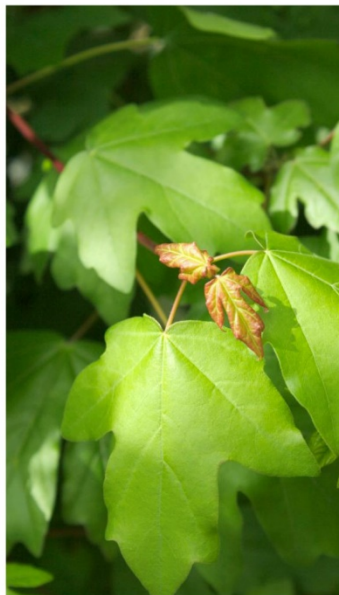

Proposition 2

Nom latin : *Pinus pinea*
Nom français : Pin parasol
Hauteur adulte : 25 m
Floraison : insignifiante
Couleur : insignifiante

Les arbres de la Place du Bourg

Nom latin : *Acer campestre*
Nom français : Erable champêtre
Hauteur adulte : 5 à 15 m
Floraison : Avril
Couleur : Jaune verdâtre

Proposition 2

Nom latin : *Zelkova carpinifolia*
Nom français : Orme de Sibérie
Hauteur adulte : 25 m
Floraison : Avril
Couleur : Vert

L'arbre emblématique de la Place Louis Simond

Nom latin : *Platanus x hispanica*
(= *Platanus acerifolia*)
Nom français : Platane commun
Hauteur adulte : 25 - 35 m
Floraison : Mai
Couleur : verdâtre - rougeâtre